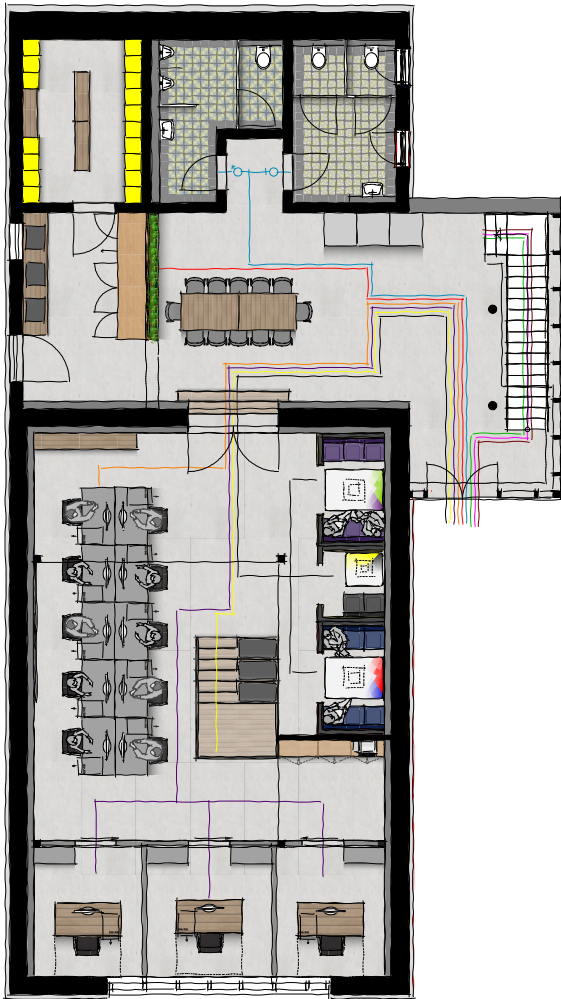

## LEISTUNGEN

-  INNENARCHITEKTUR
-  LICHTPLANUNG
-  PROJEKTSTEUERUNG
-  KOMPLETTAUSBAU & AUSSTATTUNG

## DIMENSION

402 m<sup>2</sup>